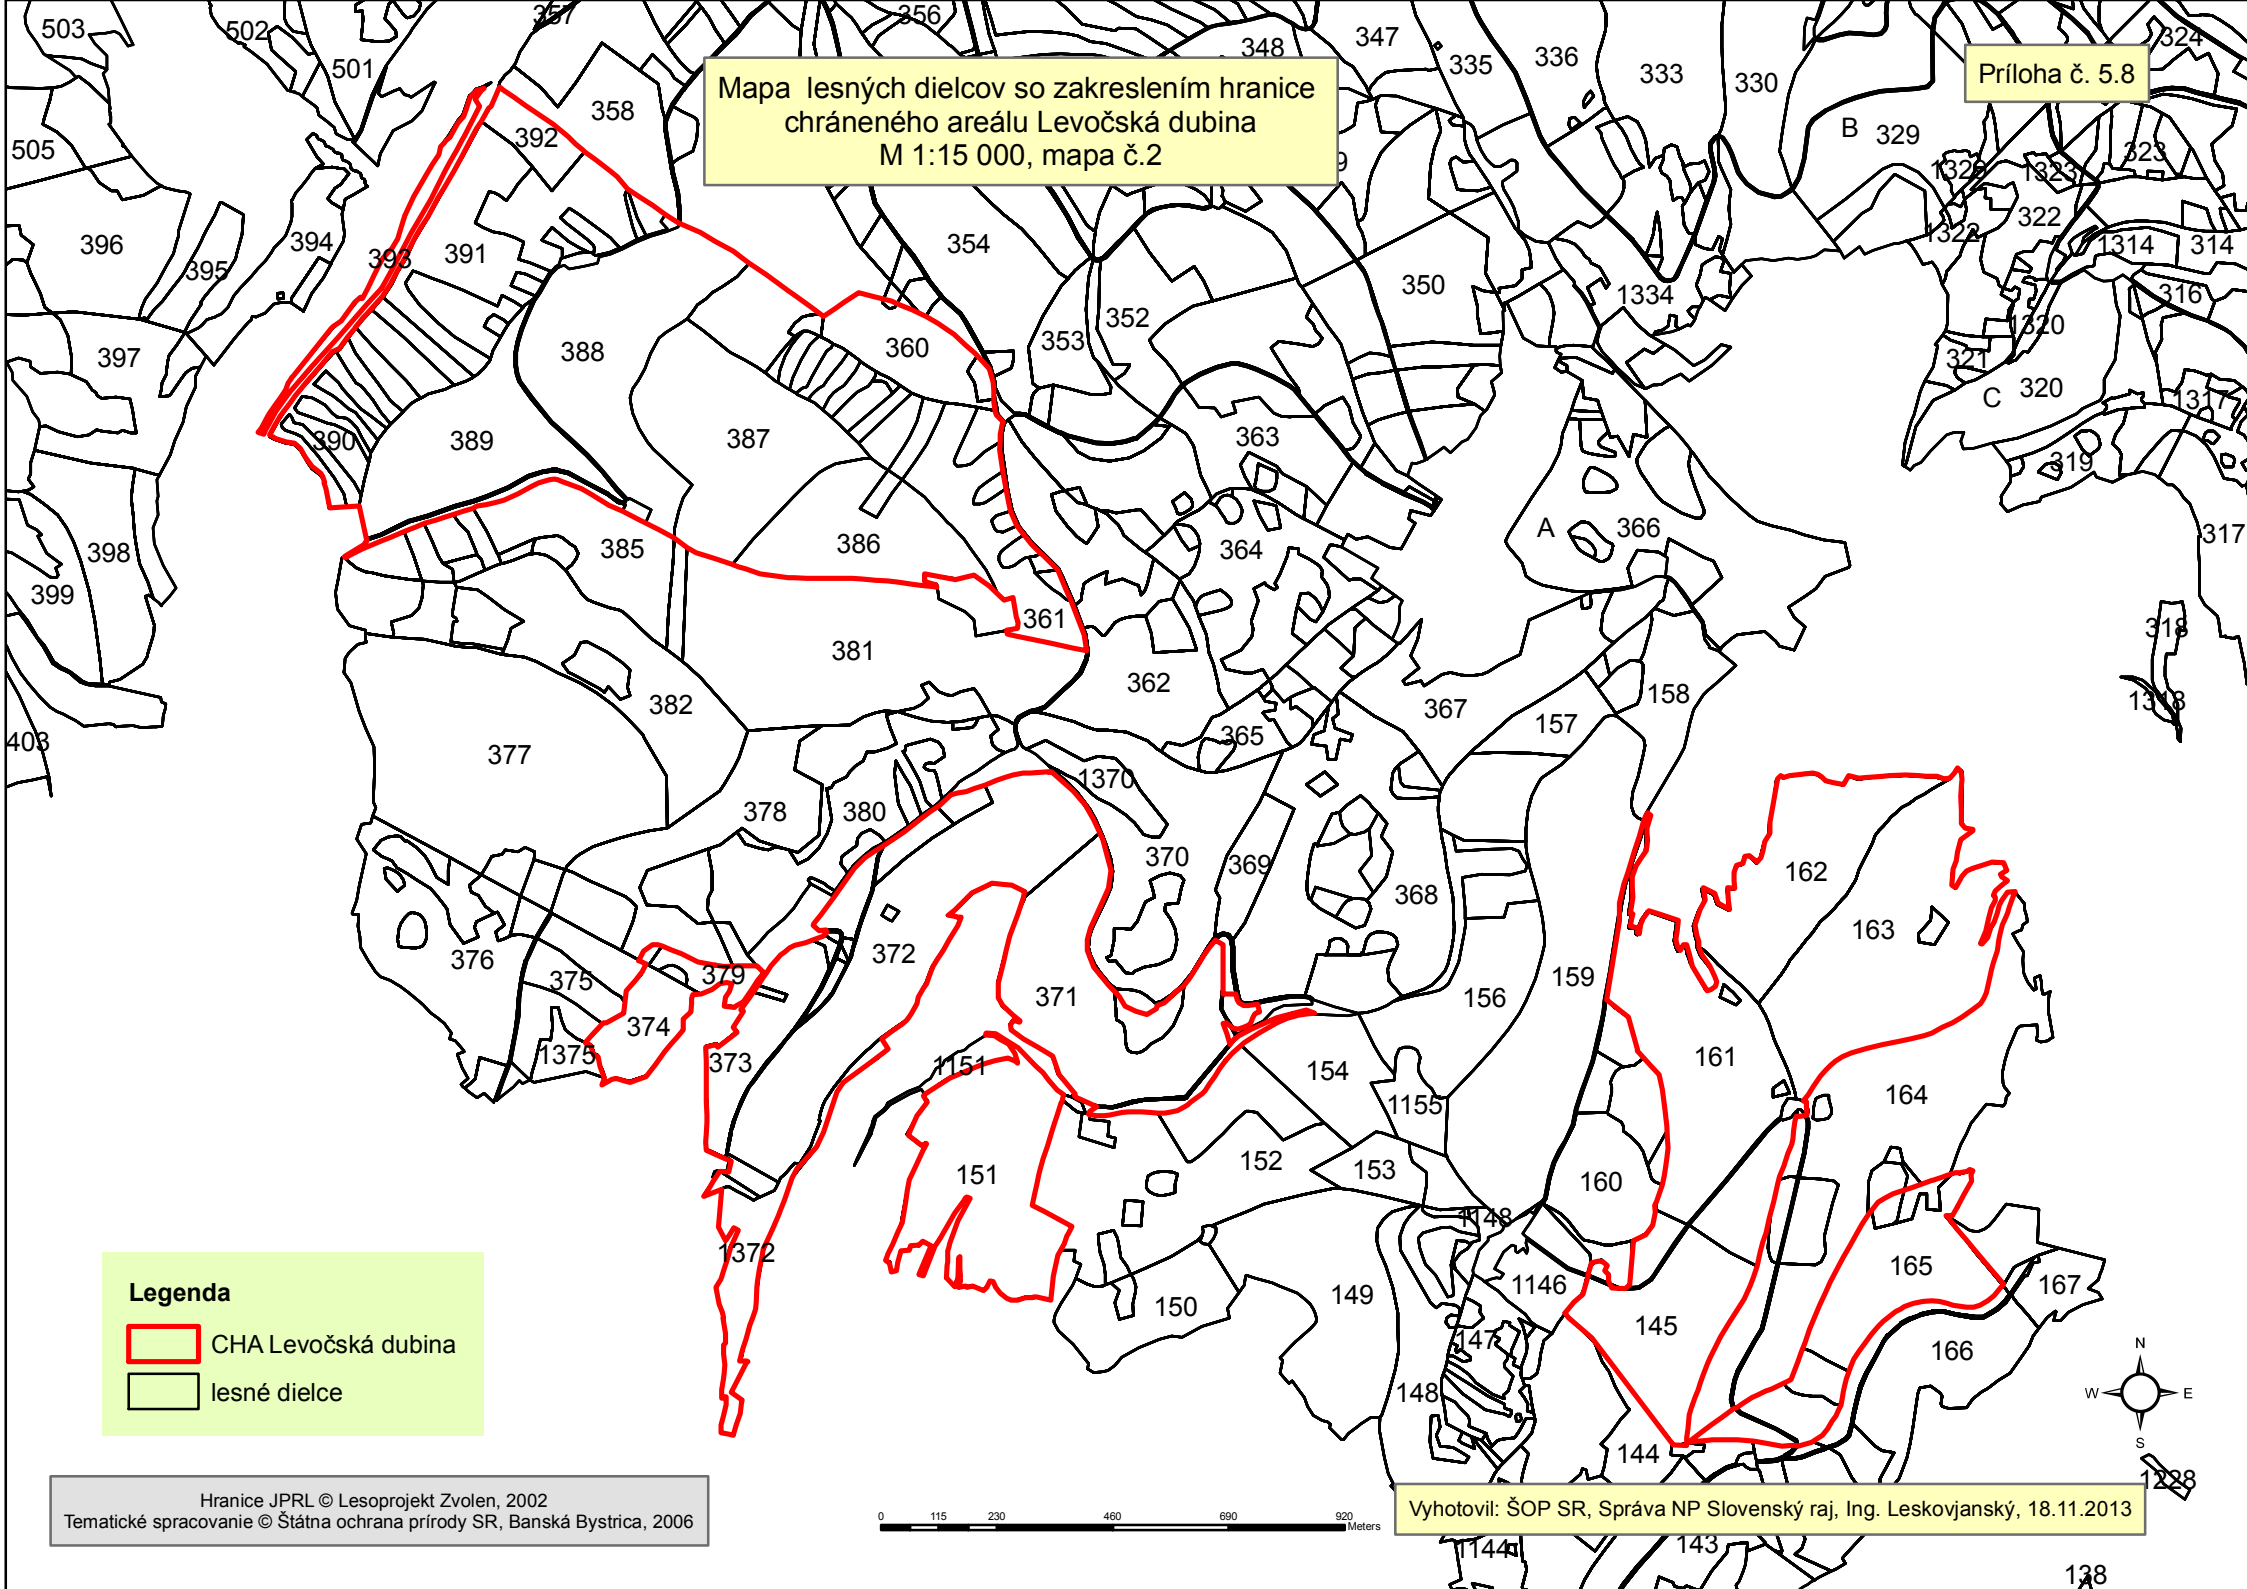

Mapa lesných dielcov so zakreslením hranice
chráneného areálu Levočská dubina
M 1:15 000, mapa č.2

Legenda

- CHA Levočská dubina
- lesné dielce